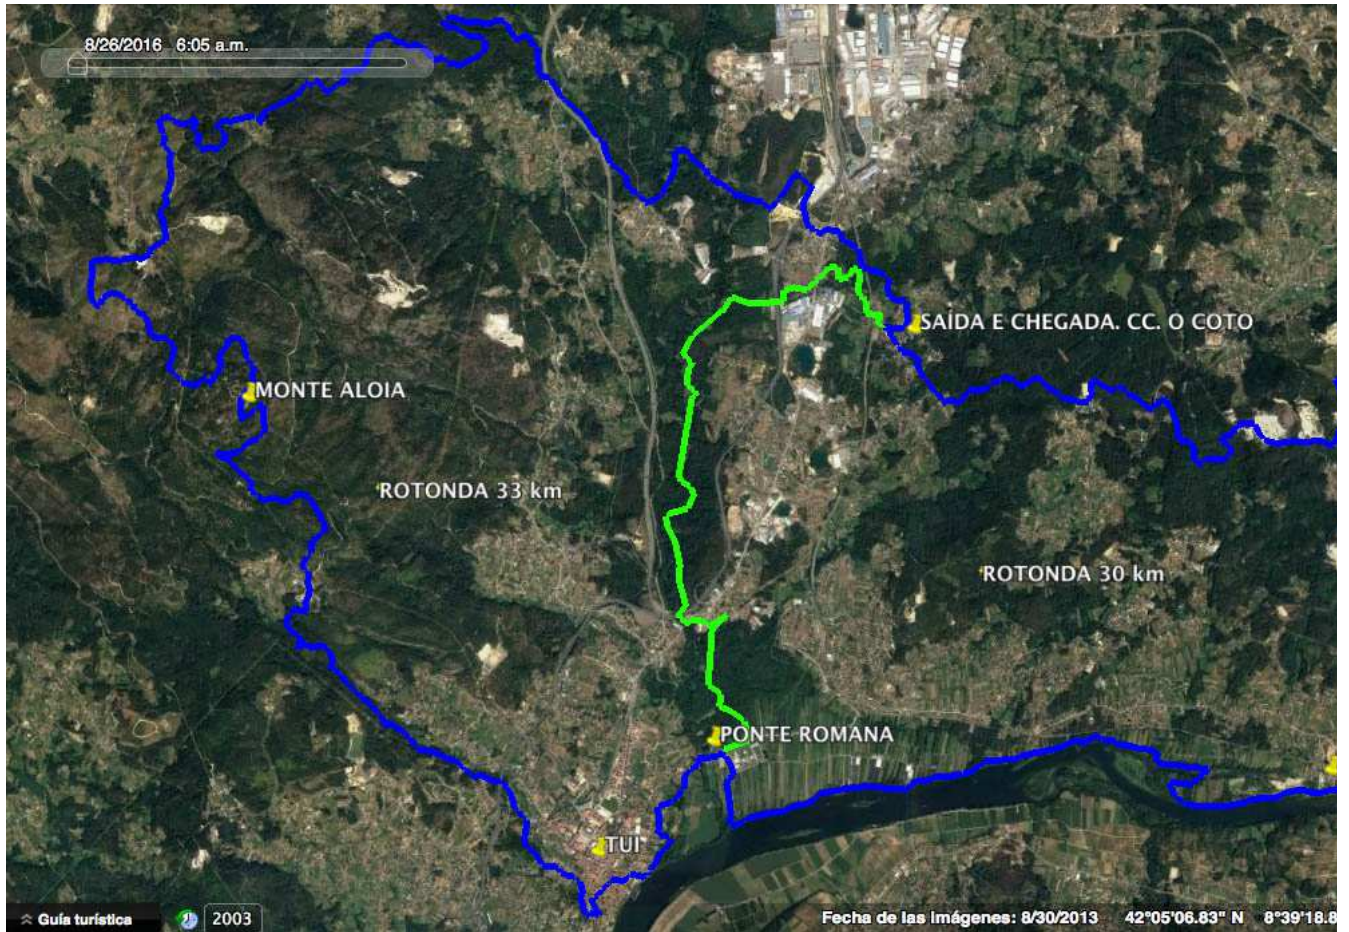

**X Andaina Concello Salceda de Caselas
Copa Galicia de andainas de 50 km (2017)**

PLANO DO RECORRIDO DE 50 km E DESVIOS DE 33 E 30 km

Perfil do recorrido longo (50 km). Altura mínima 10 m e máxima 620 m.

Perfil do recorrido intermedio (33 km). Altura mínima 10 m e máxima 620 m.

Perfil do recorrido curto (30 km). Altura mínima 5 m e máxima 160 m.