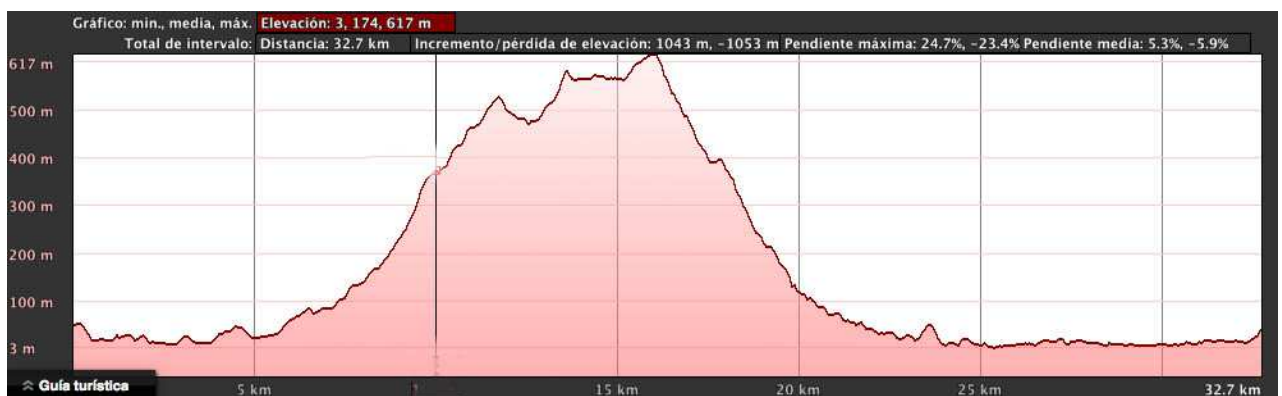

**X Andaina Concello Salceda de Caselas
Copa Galicia de andainas de 50 km (2017)**

PLANO DO RECORRIDO DE 50 km E DESVIOS DE 33 E 30 km

Perfil do recorrido longo (50 km). Altura mínima 10 m e máxima 620 m.

Perfil do recorrido intermedio (33 km). Altura mínima 10 m e máxima 620 m.

Perfil do recorrido curto (30 km). Altura mínima 5 m e máxima 160 m.