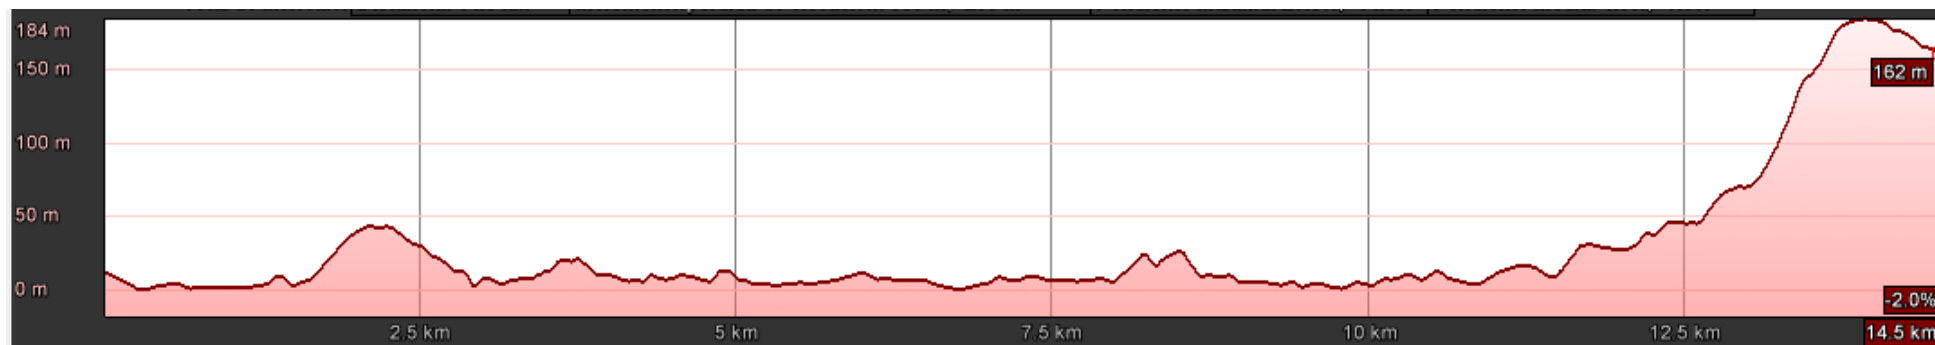

PERFIL COMPLETO

TRAMO 1. 14,5 km. +377 m. -227m. Finaliza no avituallamento 2 – San Alberte (km 14,5).

TRAMO 2. 10 km. +385 m. -189m. Finaliza no avituallamento 3 – Valle Inclán (km 24,7).

TRAMO 3. 8 km. +317 m. -183m. Finaliza no avituallamento 4 – A Portela (km 32,7).

TRAMO 4. 13,7 km. +329 m. -378m. Finaliza no avituallamento 5 – Alto de Guiende (km 46,4).

TRAMO 5. 6,6 km. +74 m. -513m. Finaliza no avituallamento 6 – Noia (km 53).

TRAMO 6. 10,0 km. +441 m. -215 m. Finaliza no avituallamento 7 – Minas de San Fins (km 63).

TRAMO 7. 9,4 km. +321 m. -256 m. Finaliza no avituallamento 8 – Ourille (km 72,6).

TRAMO 8. 13,4 km. +419 m. -680m. Finaliza no avituallamento 9 – Pazos (km 86).

TRAMO 9. 6km. +509 m. -51m. Finaliza no avituallamento 10 – A Portela (km 92).

TRAMO 10. 8 km. +65 m. -550 m. Finaliza na meta