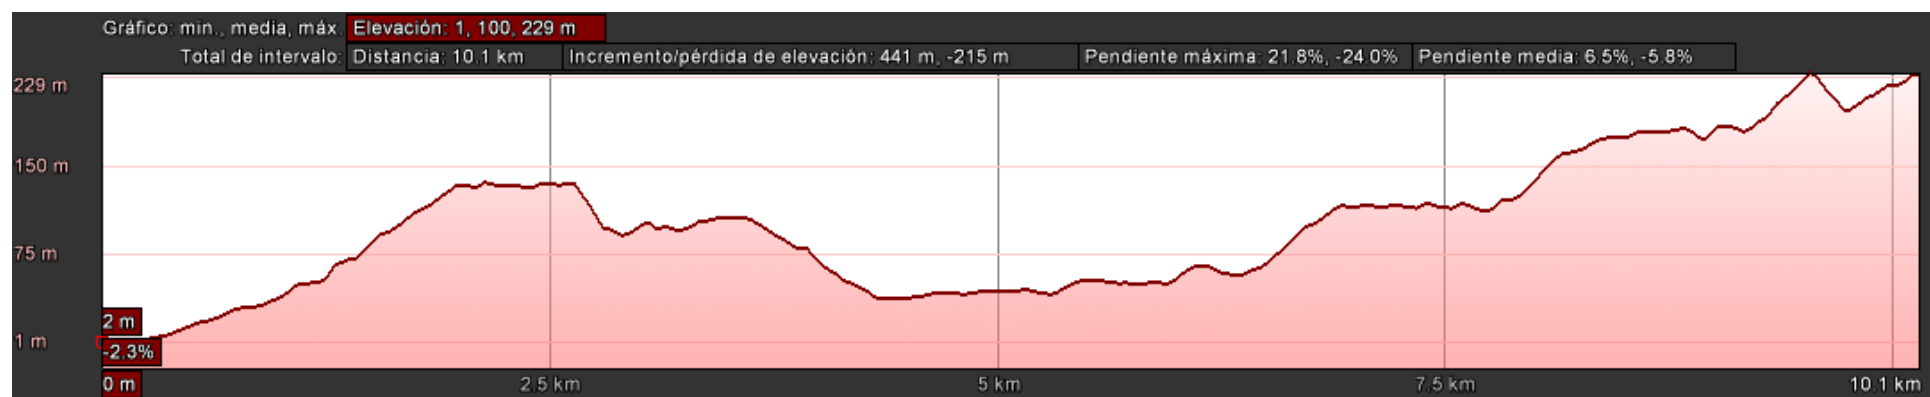

PERFIL COMPLETO

TRAMO 1. 14,5 km. +377 m. -227m. Finaliza no avituallamento 2 – San Alberte (km 14,5).

TRAMO 2. 10 km. +385 m. -189m. Finaliza no avituallamento 3 – Valle Inclán (km 24,7).

TRAMO 3. 8 km. +317 m. -183m. Finaliza no avituallamento 4 – A Portela (km 32,7).

TRAMO 4. 13,7 km. +329 m. -378m. Finaliza no avituallamento 5 – Alto de Guiende (km 46,4).

TRAMO 5. 6,6 km. +74 m. -513m. Finaliza no avituallamento 6 – Noia (km 53).

TRAMO 6. 10,0 km. +441 m. -215 m. Finaliza no avituallamento 7 – Minas de San Fins (km 63).

TRAMO 7. 9,4 km. +321 m. -256 m. Finaliza no avituallamento 8 – Ourille (km 72,6).

TRAMO 8. 13,4 km. +419 m. -680m. Finaliza no avituallamento 9 – Pazos (km 86).

TRAMO 9. 6km. +509 m. -51m. Finaliza no avituallamento 10 – A Portela (km 92).

TRAMO 10. 8 km. +65 m. -550 m. Finaliza na meta